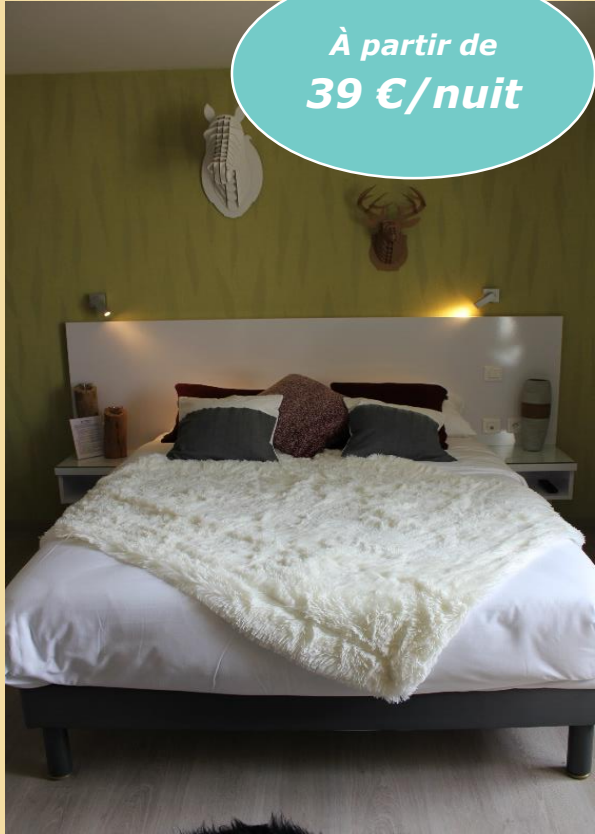

À partir de
39 €/nuit

À Lérouville