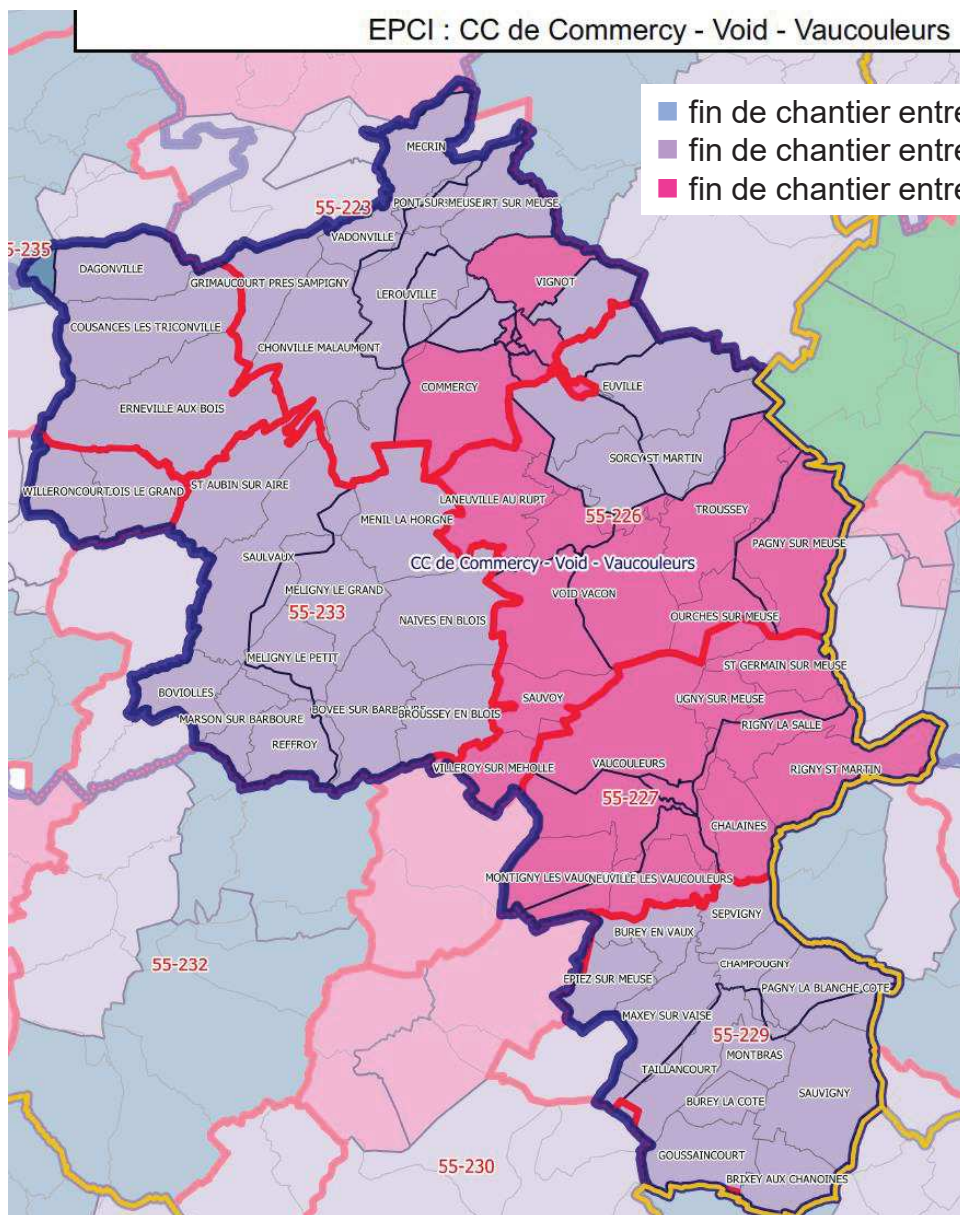

Actualisation post 1^{er} confinement – fin de chantier

déploiement

EPCI : CC de Commercy - Void - Vaucouleurs

Calendrier prévisionnel des périodes de démarrage des opérations (06/2018)